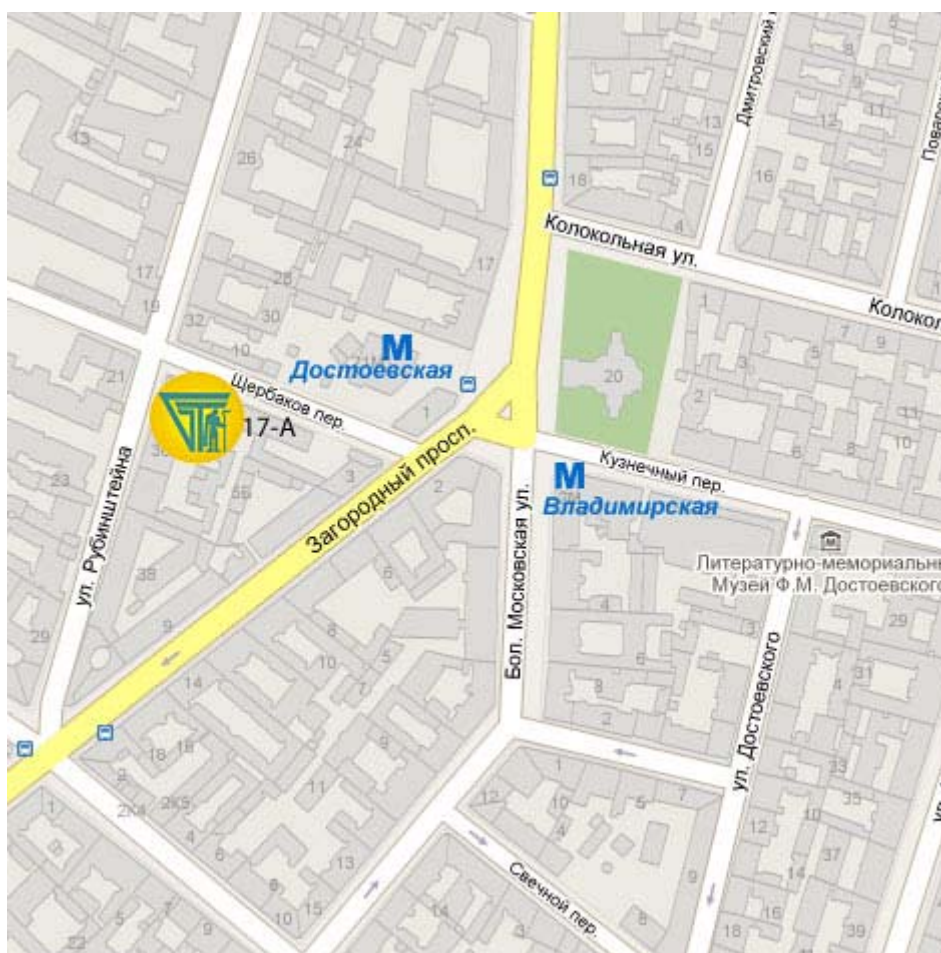

Контактная информация компании "Глоуб Тур Ко"

- адрес..... 191002, СПб, **Щербаков пер., дом 17-А**
- телефоны..... (812) **740-10-10** , 764-89-12 , 575-59-60
- факс/телефон.. (812) 764-80-63
- интернет сайт.. <http://www.globe-tour.ru>
- зеркало сайта... <http://www.globe-tour.com>
- email адрес..... см. на картинке справа -->

Режим работы ООО "Глоуб Тур Ко"

- с 10:00 до 20:00 по рабочим дням без перерыва
- с 11:00 до 16:00 по субботам без перерыва
- выходной день воскресенье

Офис **Глоуб Тур Компани** расположен в историческом центре Санкт-Петербурга. Дорога от метро занимает всего три-пять минут. От станций метро "**Достоевская**" или "**Владимирская**" надо пройти по Щербакову переулку по направлению к перекрестку с улицей Рубинштейна (дом 34). На стене зеленая вертикальная вывеска-консоль с надписью белыми буквами "Глоуб Тур". Вход под арку, направо, крыльцо, 1 этаж (домофон -- кнопка "1" или Глоуб Тур).

Арабские Эмираты, Египет, Турция, Таиланд, Шри-Ланка, Куба, Индия, Доминикана, Мальдивы, Маврикий, Китай, Япония, Израиль, Греция, Тунис, Болгария, Черногория, Скандинавия, Европа, Морские круизы

Обращайтесь в Глоуб Тур – с нами всегда солнце!